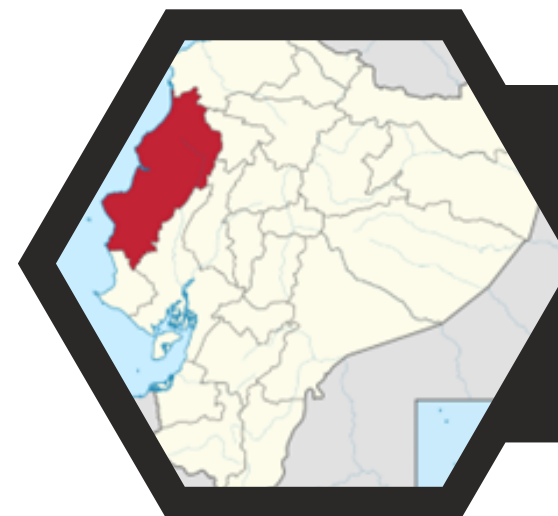

Repetidora: Manabí
Frecuencia: 94.9